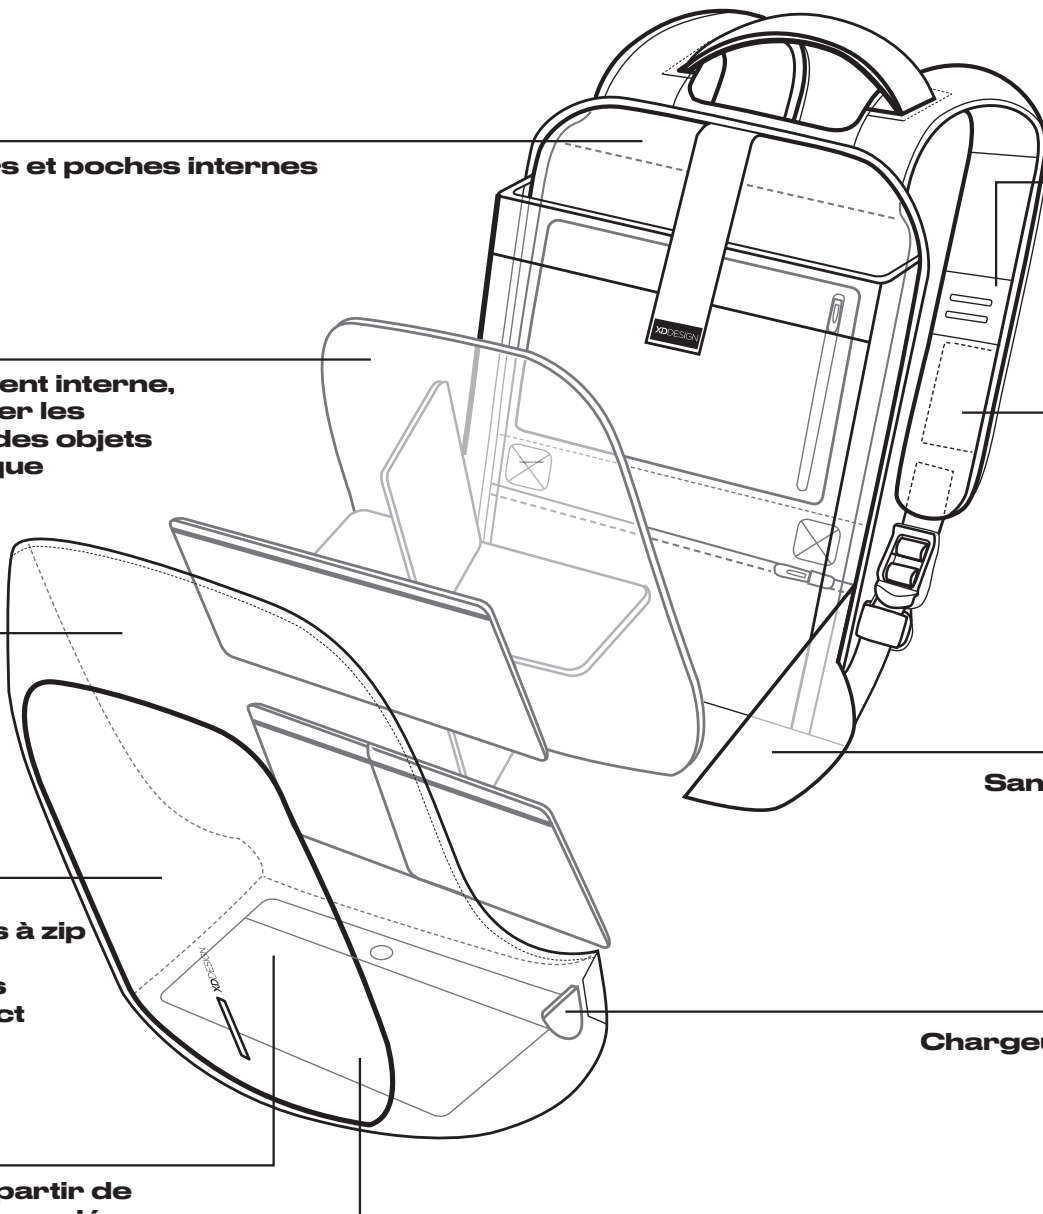

BOBBY HERO

- Antivol
- Résistant aux coupures
- Poches RFID cachées
- Traitement déperlant
- Chargeur USB intégré

Séparateurs et poches internes

Compartment interne,
pour séparer les
vêtements des objets
technologique

Traitement
déperlant

Antivol
Fermetures à zip
cachées
Pas d'accès
frontal direct

Fabriqué à partir de
matériaux recyclés

Pochettes
pour lunettes

Poches RFID
cachées

Sangles ajustables

Chargeur USB intégré

Résistant aux coupures